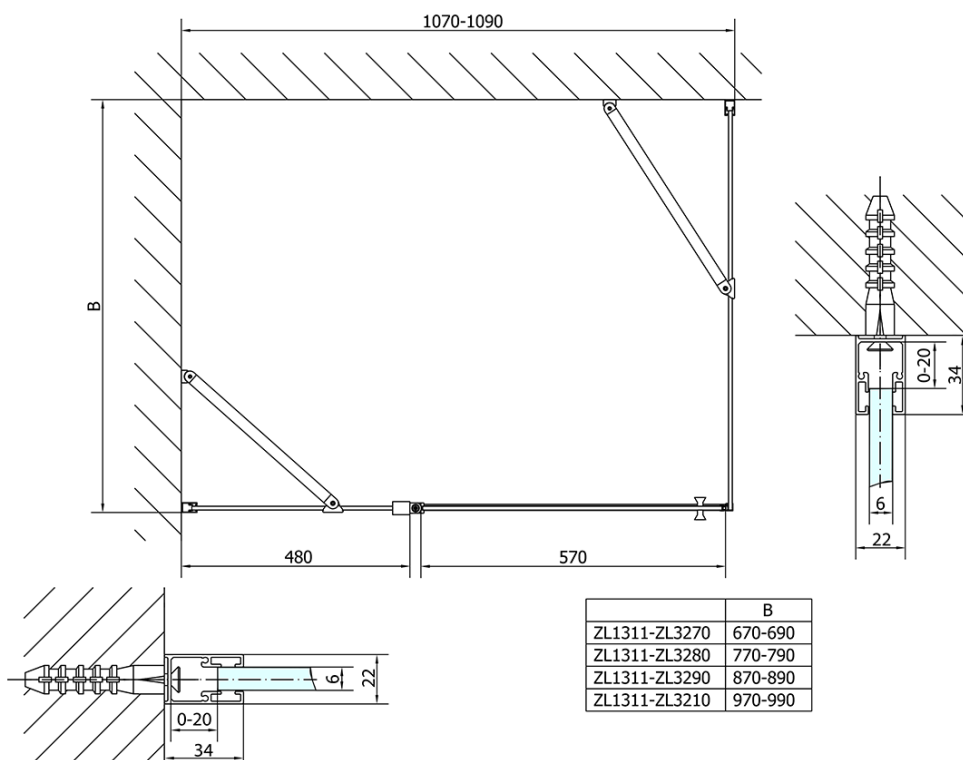

# Produktový list

Objednací kód: **ZL1311ZL3290**

**Zoom Line obdélníkový sprchový kout 1100x900mm L/P varianta**

ZL1311L  
ZL3270L  
ZL3280L  
ZL3290L  
ZL3210L

ZL3270R  
ZL3280R  
ZL3290R  
ZL3210R  
ZL1311R

	B
ZL1311-ZL3270	670-690
ZL1311-ZL3280	770-790
ZL1311-ZL3290	870-890
ZL1311-ZL3210	970-990