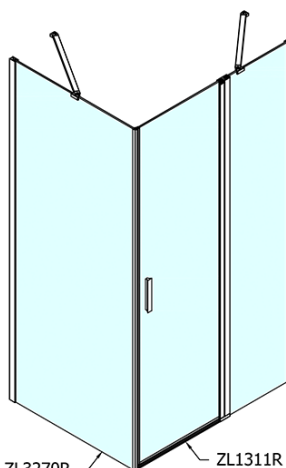

# Produktový list

Objednací kód: **ZL1311ZL3290**

**Zoom Line obdélníkový sprchový kout 1100x900mm L/P varianta**

ZL1311L  
ZL3270L  
ZL3280L  
ZL3290L  
ZL3210L

ZL3270R  
ZL3280R  
ZL3290R  
ZL3210R  
ZL1311R

	B
ZL1311-ZL3270	670-690
ZL1311-ZL3280	770-790
ZL1311-ZL3290	870-890
ZL1311-ZL3210	970-990