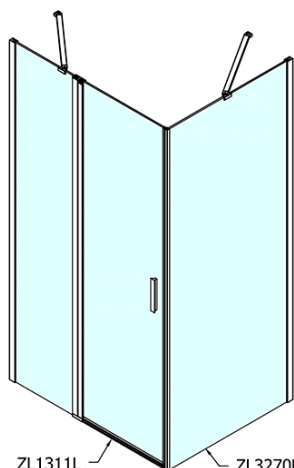

# Produktový list

Objednací kód: **ZL1311ZL3290**

**Zoom Line obdélníkový sprchový kout 1100x900mm L/P varianta**

ZL1311L  
ZL3270L  
ZL3280L  
ZL3290L  
ZL3210L

ZL3270R  
ZL3280R  
ZL3290R  
ZL3210R  
ZL1311R

	B
ZL1311-ZL3270	670-690
ZL1311-ZL3280	770-790
ZL1311-ZL3290	870-890
ZL1311-ZL3210	970-990